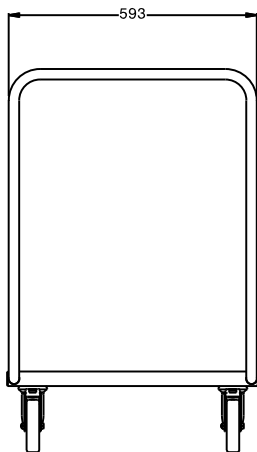

Omschrijving

Punt nr _____

blad afmetingen 600x600 mm
werkhoogte blad 200 mm
maximale belading 150 kg

Belangrijkste Gegevens

- Ideaal om keukengerei en vaatwasrekken te vervoeren.
- Frame van 25 mm buizen, volledig gelast.
- Laad capaciteit van 150 kg bij gelijkmatige verdeling.
- Naadloze geluidsabsorberende platform legbord met dubbelgevouwen randen gelast het kader.
- Bladafmeting 600x600 mm.
- Handgreep is een verlenging van het dragende frame.
- Vier zwenkwielen Ø125 mm, waarvan 2 met rem, voorzien van kunststof bumpers.

Constructie

- Volledig vervaardigd uit roestvrijstaal AISI 304.

Gekeurd: _____

Front aanzicht

Zij aanzicht

Boven aanzicht

Algemene Gegevens:

Afmetingen, extern, breedte: 361230 (STR601)	670 mm
Afmetingen, extern, diepte:	600 mm
Afmetingen, extern, hoogte:	900 mm
Wiel materiaal:	Zink
Wiel diameter:	Ø 125
Gewicht, netto:	13 kg