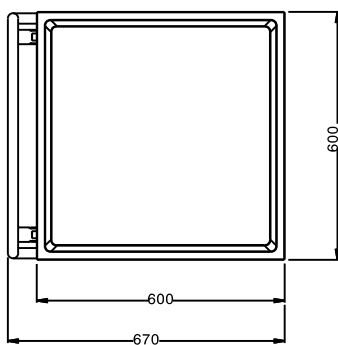

Omschrijving

Punt nr _____

blad afmetingen 600x600 mm
werkhoogte blad 200 mm
maximale belading 150 kg

Belangrijkste Gegevens

- Ideaal om keukengerei en vaatwasrekken te vervoeren.
- Frame van 25 mm buizen, volledig gelast.
- Laad capaciteit van 150 kg bij gelijkmatige verdeling.
- Naadloze geluidsabsorberende platform legbord met dubbelgevouwen randen gelast het kader.
- Bladafmeting 600x600 mm.
- Handgreep is een verlenging van het dragende frame.
- Vier zwenkwielen Ø125 mm, waarvan 2 met rem, voorzien van kunststof bumpers.

Constructie

- Volledig vervaardigd uit roestvrijstaal AISI 304.

Gekeurd: _____

Front aanzicht

Zij aanzicht

Boven aanzicht

Algemene Gegevens:

Afmetingen, extern, breedte: 361230 (STR601)	670 mm
Afmetingen, extern, diepte:	600 mm
Afmetingen, extern, hoogte:	900 mm
Wiel materiaal:	Zink
Wiel diameter:	Ø 125
Gewicht, netto:	13 kg