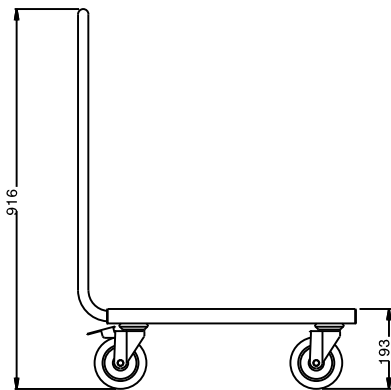

Serveerwagens Platformwagen 600 mm

ITEM # _____

MODEL # _____

NAAM # _____

SIS # _____

AIA # _____

361230 (STR601)

Platformwagen/korvendolly,
blad 600x600mm, met
duwbeugel

Omschrijving

Punt nr _____

blad afmetingen 600x600 mm
werkhoogte blad 200 mm
maximale belading 150 kg

Belangrijkste Gegevens

- Ideaal om keukengerei en vaatwasrekken te vervoeren.
- Frame van 25 mm buizen, volledig gelast.
- Laad capaciteit van 150 kg bij gelijkmatige verdeling.
- Naadloze geluidsabsorberende platform legbord met dubbelgevouwen randen gelast het kader.
- Bladafmeting 600x600 mm.
- Handgreep is een verlenging van het dragende frame.
- Vier zwenkwielen Ø125 mm, waarvan 2 met rem, voorzien van kunststof bumpers.

Constructie

- Volledig vervaardigd uit roestvrijstaal AISI 304.

Gekeurd: _____

Front aanzicht

Zij aanzicht

Boven aanzicht

Algemene Gegevens:

Afmetingen, extern, breedte: 361230 (STR601)	670 mm
Afmetingen, extern, diepte:	600 mm
Afmetingen, extern, hoogte:	900 mm
Wiel materiaal:	Zink
Wiel diameter:	Ø 125
Gewicht, netto:	13 kg